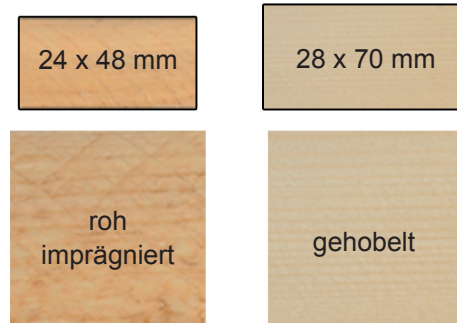

## Wiesenstecker aus Holz

Nicht überall findet man Lichtmasten für eine Hartfaserplatte. Oder hat Ihre Kommune auch das Plakatieren an den Lichtmasten verboten? Wiesenstecker sind die ideale Ergänzung für Plakatwerbung auf jeder Wiese. Nehmen Sie einen Gummihammer und schlagen den unten angespitzten Wiesenstecker hinein.

**Sie haben folgende Wahlmöglichkeiten bei den Wiesensteckern:**

1. Fußlänge 1500 mm | 1800 mm oder Wunschfußlänge
2. Die Wahl des Lattenholzes

### Produkteigenschaften

Werbeflächenmaterial	Hartfaserplatte
Fußlänge	1000 mm   1500 mm   1800 mm
Formatart	Hochformat
Bohrung	auf Wunsch möglich

### Unsere Standardformate

Format	Maße	Format	Maße
DIN A0	860 x 1220 mm	DIN B1	720 x 1020 mm
DIN A1	620 x 860 mm	DIN B2	520 x 720 mm
DIN A2	430 x 620 mm		