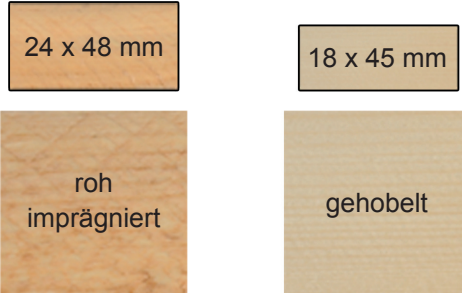

Holzrahmen

gebohrt | ungebohrt

Sie haben folgende Wahl bei dem Lattenholz:

Produkteigenschaften

Werbeflächenmaterial	Hartfaserplatte
Fußlattenmaterial	24 x 48 mm roh / imprägniert 18 x 45 mm gehobelt
Bohrung	gebohrt ungebohrt
Format	Hochformat Querformat

Unsere Standardformate

Format	Maße	Format	Maße
DIN A0	860 x 1220 mm	DIN A4	215 x 310 mm
DIN A1	620 x 860 mm	DIN B1	720 x 1020 mm
DIN A2	430 x 620 mm	DIN B2	520 x 720 mm
DIN A3	310 x 430 mm		

Versand

Versandart	Lieferung
Internetversand	per Spedition aus Produktionsstätte
Regionalversand*	per Spedition aus regionaler Produktionsstätte
Direktversand*	größere Mengen direkt ab Werk per Spedition