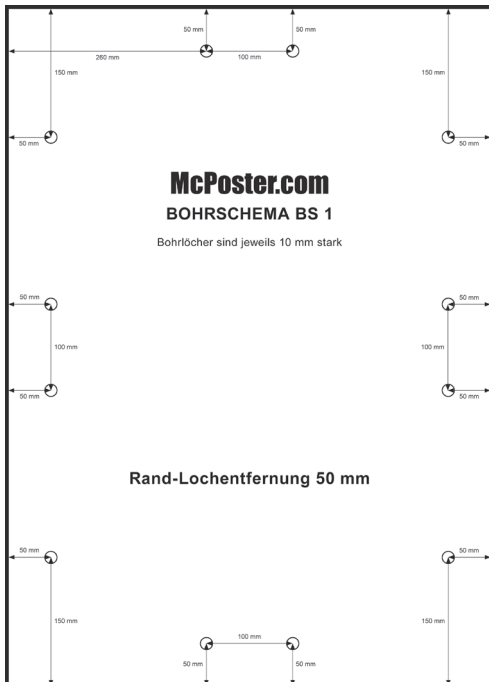

HARTFASERPLATTEN

Die Hartfaserplatten sind die idealen Plakatträger für Außenwerbeaktionen. Sie zeichnen sich aus durch hohe Widerstandsfähigkeit, Flexibilität in der Anwendung verschiedener Formate, sie sind mehrfach verwendbar und lassen sich mehrmals bekleben.

Produkteigenschaften

Materialdicke	3,0 mm
Bohrlochstärke	10 mm
Anzahl Bohrungen	12
Standardbohrschema	BS 1
Dichte	1000 kg/m ³
Farbe	naturbraun
Oberfläche Vorderseite	glatt
Oberfläche Rückseite	geriffelt
Lieferzeit	2 - 5 Tage
Dicke (Kaufmöglichkeiten)	2,0 - 6,0 mm
Biegefestigkeit	> 40 N/mm ²
Querzugfestigkeit	> 0,5 N/mm ²
Dickenquellung (24h)	< 35 %
Formaldehyd	< 0,5 mg/100g
Ganzformat	5640 x 2150 mm
Halbformat	2820 x 2070 mm
Zuschnitte	auf Anfrage

Unsere Standardformate

Format	Maße	Format	Maße
DIN A0	860 x 1220 mm	DIN B1	720 x 1020 mm
DIN A1	620 x 860 mm	DIN B2	520 x 720 mm
DIN A2	430 x 620 mm	Quadratisch	620 x 620 mm
DIN A3	310 x 430 mm	Großformat	1220 x 2440 mm

Art. Nr.	DIN-Format	Maße	Bohrung	Menge							
				1	400	800	2500	4000	8000	15000	20000
12041	DIN A4	21,5 x 31 cm	gebohrt	0,499 EUR	0,349 EUR	0,329 EUR	0,269 EUR	0,239 EUR	0,209 EUR	0,199 EUR	0,179 EUR
12040	DIN A4	21,5 x 31 cm	ungebohrt	0,439 EUR	0,289 EUR	0,269 EUR	0,219 EUR	0,189 EUR	0,169 EUR	0,159 EUR	0,139 EUR