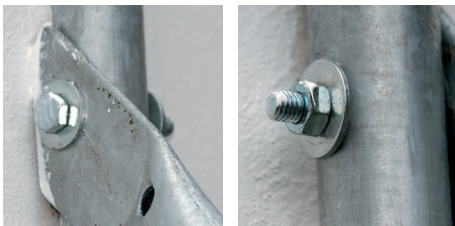

Premium*-Preisliste GESTÄNGE und SCHRAUBENSATZ für Plakatgrossflächen

Art.Nr.	Artikelname	Preis
60161	Gestänge für Plakatgrossflächen	27,500 EUR
60162	Schraubensatz für Plakatgrossflächen	7,500 EUR

Premium-Preisliste: Unsere Premium-Preise werden durch sorgfältig kalkulierte Preise auf der Grundlage einer hohen Qualitätsgarantie gekennzeichnet. Bitte beachten Sie hierzu die aktuellen Konditionen unter dem [Menüpunkt - Rabattkonditionen](#).

GESTÄNGE für Plakatgrossflächen

Das Gestänge dient dem sicheren Halt der Plakatgrossfläche und besitzt Löcher zur Erdbefestigung und zum Anschrauben an die Plakatgrossfläche.

Produkteigenschaften

Material	verzinkt (wetterfest)
Länge	ca. 200 cm

SCHRAUBENSATZ für Plakatgrossflächen

Der Schraubensatz beinhaltet alle notwendigen Befestigungsmaterialien zum verschrauben der Gestänge mit der Plakatgrossfläche.

Ein Schraubensatz enthält Schraube, Mutter und 2 Scheiben für das Befestigen des Gestänges an der Plakatgrosswand.